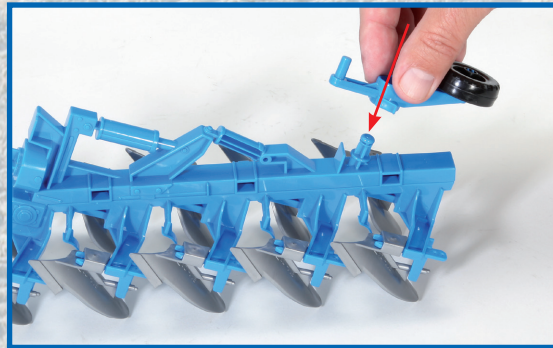

bruder

www.bruder.de/02331

**-multi-
functional**
www.bruder.de