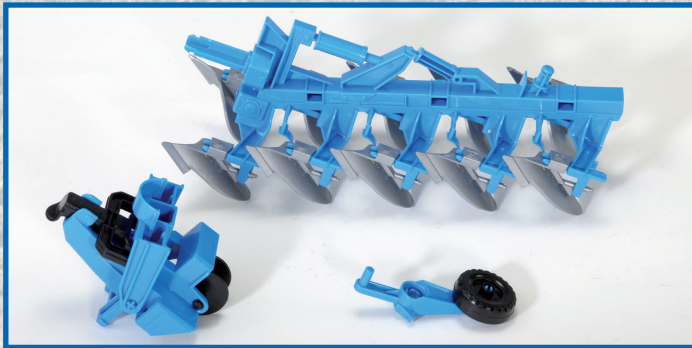

bruder

www.bruder.de/02331

**-multi-
functional**
www.bruder.de