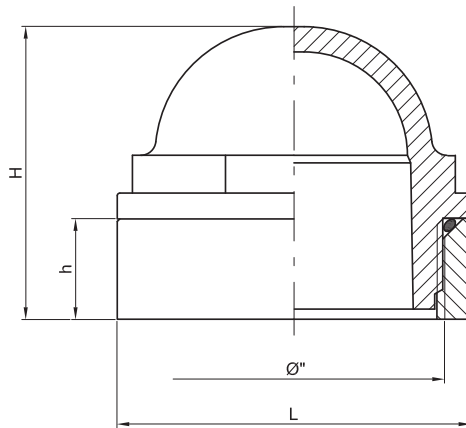

**art. 0400****art. 0401** ghiera inox**art. 0402** spia "grivory"

spia di livello in plastica

*plastic level indicator**voyant de remplissage en plastique**Schauglas aus Plastik**visor completo de plastico*

Filettatura: gas cilindrica UNI EN ISO 228/1

Thread: BSP parallel UNI EN ISO 228/1

DN	2"	3"
H	54	85
h	20	25
L	70	100
gr ~	250	550

Codici di ordinazione

Purchase article numbers

	2"	3"
Spia di livello in plastica con ghiera in acciaio Plastic level indicator with steel screwed ring	ARZO 0400 050 000	ARZO 0400 080 000
Spia di livello in plastica con ghiera in acciaio inox Plastic level indicator with stainless steel screwed ring	ARZO 0401 050 000	ARZO 0401 080 000
Spia di livello in grivory con ghiera in acciaio Grivory level indicator with steel screwed ring	ARZO 0402 050 000	ARZO 0402 080 000